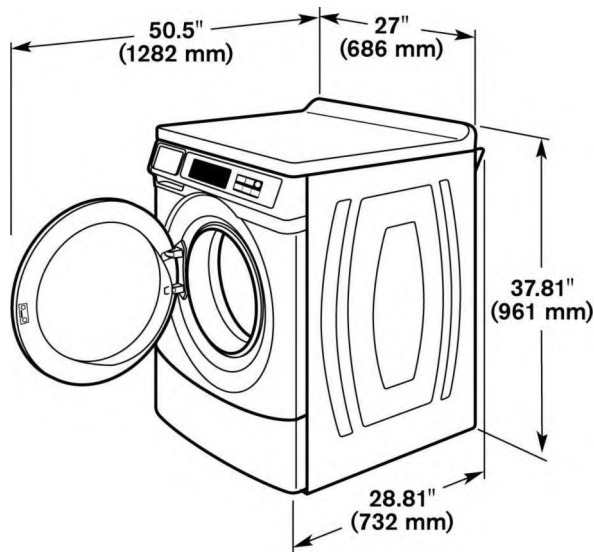

*Μέσος όρος με βάση τις δοκιμές DOE J1 με εργοστασιακή προεπιλογή κύκλων.
Οι διαστάσεις είναι για σχεδιαστικούς λόγους μόνο. Για τη σωστή τοποθέτηση δείτε τις κατάλληλες οδηγίες.
Δείτε συγκεκριμένες οδηγίες για τη σωστή εγκατάσταση. Λόγω της συνεχούς βελτίωσης των προϊόντων η Maytag διατηρεί το δικαίωμα αλλαγής των προδιαγραφών χωρίς προειδοποίηση.

MHN33PD

ENERGY ADVANTAGE™

ΥΨΗΛΗΣ ΑΠΟΔΟΣΗΣ ΠΛΥΝΤΗΡΙΑ ΟΡΙΖΟΝΤΙΑΣ ΦΟΡΤΩΣΗΣ

MAYTAG

COMMERCIAL®

5 ΧΡΟΝΙΑ ΣΕ ΟΛΑ ΤΑ ΑΝΤΑΛΛΑΚΤΙΚΑ

Για ένα χρονικό διάστημα από την ημερομηνία της αρχικής αγοράς μέσα στο χρόνο που ορίζεται παραπάνω, τα συγκεκριμένα ανταλλακτικά που αποτυγχάνουν στη συνήθη εμπορική χρήση, θα πρέπει να επισκευαστούν ή να αντικατασταθούν χωρίς χρέωση για το ίδιο το ανταλλακτικό, και τον ιδιοκτήτη να πληρώνει όλα τα υπόλοιπα έξοδα, συμπεριλαμβανομένης της εργασίας, της μεταφοράς και των τελωνειακών δασμών. Χημικά ζημιά εξαιρείται από την όλη τις καλύψεις της εγγύησης. Βλέπε πλήρη εγγύηση για λεπτομέρειες.

ACTIVE COMMERCIAL SYSTEMS Ε.Π.Ε.

ΑΠΟΚΛΕΙΣΤΙΚΟΣ ΑΝΤΙΠΡΟΣΩΠΟΣ "MAYTAG COMMERCIAL"
ΓΙΑ ΕΛΛΑΔΑ, ΑΛΒΑΝΙΑ, ΣΕΡΒΙΑ & ΜΑΥΡΟΒΟΥΝΙΟ

Λ. ΠΕΝΤΕΛΗΣ 7Α, ΒΡΗΛΗΣΣΙΑ, 152 35
ΤΗΛ.: 210 6849600 & 2106849604 Fax: 210 6849299
www.easywash.gr - info@easywash.gr