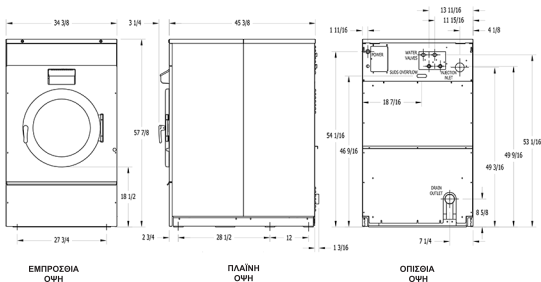

T-1200 ΕΠΑΓΓΕΛΜΑΤΙΚΟ ΠΛΥΝΤΗΡΙΟ ΡΟΥΧΩΝ

Χωρητικότητα:

Χωρητικότητα στεγνού βάρους	36.3 kg
Όγκος κυλίνδρου	325.6 L

Ταχύτητα:

Υψηλή ταχύτητα εκχώλισης	485 RPM
Ταχύτητα ενδιάμεσης εκχώλισης	375 RPM
Ταχύτητα πλώσης	43 RPM
Μέγεθος κινητήρα	2.2 kW

Διαστάσεις Πλυντηρίου:

Ύψος	147 cm
Πλάτος	87.5 cm
Βύθος	115.3 cm
Αναγνώμ Πόρτας	48.9 cm
Από Δάπεδο έως Κάτω Μέρος Πόρτας	47 cm
Διάμετρος Κυλίνδρου	76.2 cm
Βάθος Κυλίνδρου	71.1 cm

Βάρος:

Καθαρό βάρος	480.8 kg

Συσκευασία:

Βάρος	498.5 kg
Ύψος	160 cm
Πλάτος	91.4 cm
Βάθος	132.5 cm

Απαιτήσεις Νερού:

Μέγεθος σωλήνα εισόδου νερού	19 mm
Ρυθμός ροής (ανά λεπτό)	45.4 L
Πίεση (ελάχιστη / μέγιστη)	207-827 kPa
Διάμετρος αποχέτευσης	7.6 cm
Από δάπεδο σε κέντρο αποχέτευσης	21.8 cm

Ηλεκτρικές απαιτήσεις:

Συστάσεις εγκατάστασης:

Agency Approvals*

ACTIVE COMMERCIAL SYSTEMS Ε.Π.Ε. - ΑΠΟΚΛΕΙΣΤΙΚΟΣ ΑΝΤΙΠΡΟΣΩΠΟΣ ΤΗΣ "DEXTER LAUNDRY"
Λ. ΠΕΝΤΕΛΗΣ 7Α, ΒΡΙΑΝΣΙΑ, 152 35, ΤΗΛ: 2106849600 & 2106849604 Fax: 2106849299, www.easywash.gr - info@easywash.gr