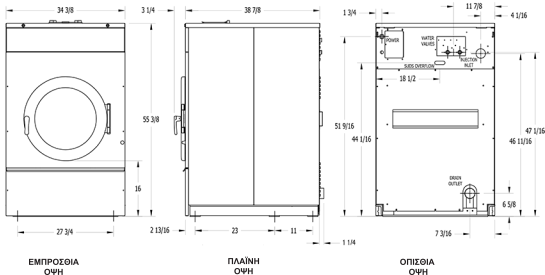

T-900 ΕΠΑΓΓΕΛΜΑΤΙΚΟ ΠΛΥΝΤΗΡΙΟ ΡΟΥΧΩΝ

Χωρητικότητα:

Χωρητικότητα στεγνού βάρους	27.2 kg
Όγκος κυλίνδρου	254.9 L

Ταχύτητα:

Υψηλή ταχύτητα εκχώσης	485 RPM
Ταχύτητα ενδιάμεσης εκχώσης	375 RPM
Ταχύτητα πλώσης	43 RPM
Μέγεθος κινητήρα	2.2 kW

Διαστάσεις Πλυντηρίου:

Ύψος	140.7 cm
Πλάτος	87.3 cm
Βύθος	98.8 cm
Ανάγλυο Πόρτας	48.9 cm
Από Δάπεδο έως Κάτω Μέρος Πόρτας	40.6 cm
Διάμετρος Κυλίνδρου	76.2 cm
Βάθος Κυλίνδρου	55.9 cm

Βάρος:

Καθαρό βάρος	437.3 kg

Συσκευασία:

Βάρος	444.5 kg
Ύψος	154.3 cm
Πλάτος	91.4 cm
Βάθος	112.4 cm

Απαιτήσεις Νερού:

Μέγεθος σωλήνα εισόδου νερού	19 mm
Ρυθμός ροής (ανά λεπτό)	34,1 L
Πίεση (ελάχιστη / μέγιστη)	207-827 kPa
Διάμετρος αποχέτευσης	7.6 cm
Από δάπεδο σε κέντρο αποχέτευσης	16.8 cm

Ηλεκτρικές απαιτήσεις:

Μοντέλο	Volts / Hz / Φάση | Καλώδια	Διακόνιση / Rating Amps | Μέγεθος Καλώδιου
-12	208-240 / 60 / 1 / 2 καλώδια + γείωση	20 amp / 8.4 amp / #12
-12	208-240 / 60 / 3 / 3 καλώδια + γείωση	20 amp / 8.4 amp / #12
-13	208-240 / 60 / 3 / 3 καλώδια + γείωση	60 amp / 60 amp / #6
-58	400 / 50 / 3 / 4 καλώδια + γείωση	40 amp / 40 amp / 8.4mm²
-59	230 / 50 / 1 / 2 καλώδια + γείωση	20 amp / 8.4 amp / 3.5mm²

Συστάσεις εγκατάστασης:

Agency Approvals*

ACTIVE COMMERCIAL SYSTEMS Ε.Π.Ε. - ΑΠΟΚΛΕΙΣΤΙΚΟΣ ΑΝΤΙΠΡΟΣΩΠΟΣ ΤΗΣ "DEXTER LAUNDRY"
Λ. ΠΕΝΤΕΛΗΣ 7Α, ΒΡΗΛΗΣΣΙΑ, 152 35, ΤΗΛ: 2106849600 & 2106849604 Fax: 2106849299, www.easywash.gr - info@easywash.gr