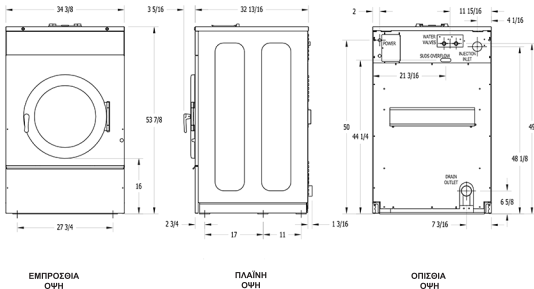

T-750 ΕΠΑΓΓΕΛΜΑΤΙΚΟ ΠΛΥΝΤΗΡΙΟ ΡΟΥΧΩΝ

Χωρητικότητα:

Χωρητικότητα στεγνού βάρους	22.7 kg
Όγκος κυλίνδρου	184.1 L

Ταχύτητα:

Υψηλή ταχύτητα εκχώλισης	685 RPM
Ταχύτητα ενδιάμεσης εκχώλισης	375 RPM
Ταχύτητα πλώσης	43 RPM
Μέγεθος κινητήρα	2.2 kW

Διαστάσεις Πλυντηρίου:

Ύψος	136.9 cm
Πλάτος	87.3 cm
Βύθος	83.5 cm
Αναήλια Πόρτας	48.9 cm
Από Δάπεδο έως Κάτω Μέρος Πόρτας	40.6 cm
Διάμετρος Κυλίνδρου	76.2 cm
Βάθος Κυλίνδρου	40.6 cm

Βάρος:

Καθαρό βάρος	417.3 kg

Συσκευασία:

Βάρος	429.6 kg
Ύψος	150.5cm
Πλάτος	91.4 cm
Βάθος	96.5 cm

Απαιτήσεις Νερού:

Μέγεθος σκληρότητας νερού	19 mm
Ρυθμός ροής (ανά λεπτό)	34,1 L
Πίεση (ελάχιστη / μέγιστη)	207-827 kPa
Διάμετρος αποχέτευσης	7.6 cm
Από δάπεδο σε κέντρο αποχέτευσης	16.8 cm

Ηλεκτρικές απαιτήσεις:

Συστάσεις εγκατάστασης:

Agency Approvals*

ACTIVE COMMERCIAL SYSTEMS E.P.E. - ΑΠΟΚΛΕΙΣΤΙΚΟΣ ΑΝΤΙΠΡΟΣΩΠΟΣ ΤΗΣ "DEXTER LAUNDRY"
Λ. ΠΕΝΤΕΛΗΣ 7Α, ΒΡΗΛΗΣΣΙΑ, 152 35, ΤΗΛ: 2106849600 & 2106849604 Fax: 2106849299, www.easywash.gr - info@easywash.gr