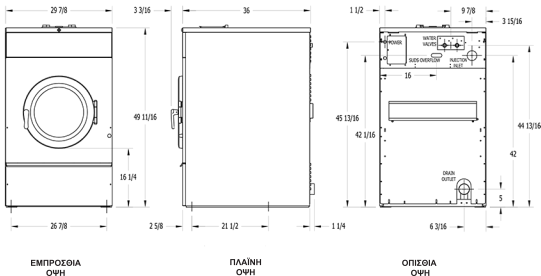

T-600 ΕΠΑΓΓΕΛΜΑΤΙΚΟ ΠΛΥΝΤΗΡΙΟ ΡΟΥΧΩΝ

Χωρητικότητα:

Χωρητικότητα στεγνού βάρους	18.1 kg
Όγκος κυλίνδρου	170 L

Ταχύτητα:

Υψηλή ταχύτητα εκχώλισης	532 RPM
Ταχύτητα ενδιάμεσης εκχώλισης	412 RPM
Ταχύτητα πλώσης	50 RPM
Μέγεθος κινητήρα	1.5 kW

Διαστάσεις Πλυντηρίου:

Ύψος	126.2 cm
Πλάτος	75.9 cm
Βύθος	91.4 cm
Ανάγλυο Πόρτας	38.7 cm
Από Δάπεδο έως Κάτω Μέρος Πόρτας	41.3 cm
Διάμετρος Κυλίνδρου	63.5 cm
Βάθος Κυλίνδρου	53.7 cm

Βάρος:

Καθαρό βάρος	253.1 kg

Συσκευασία:

Βάρος	263.1 kg
Ύψος	139.1 cm
Πλάτος	80 cm
Βάθος	104.1 cm

Απαιτήσεις Νερού:

Μέγεθος σωλήνα εισόδου νερού	19 mm
Ρυθμός ροής (ανά λεπτό)	34,1 L
Πίεση (ελάχιστη / μέγιστη)	207-827 kPa
Διάμετρος αποχέτευσης	7.6 cm
Από δάπεδο σε κέντρο αποχέτευσης	12.7 cm

Ηλεκτρικές απαιτήσεις:

Συστάσεις εγκατάστασης:

Agency Approvals*

ACTIVE COMMERCIAL SYSTEMS Ε.Π.Ε. - ΑΠΟΚΛΕΙΣΤΙΚΟΣ ΑΝΤΙΠΡΟΣΩΠΟΣ ΤΗΣ "DEXTER LAUNDRY"
Λ. ΠΕΝΤΕΛΗΣ 7Α, ΒΡΗΛΗΣΣΙΑ, 152 35, ΤΗΛ: 2106849600 & 2106849604 Fax: 2106849299, www.easywash.gr - info@easywash.gr