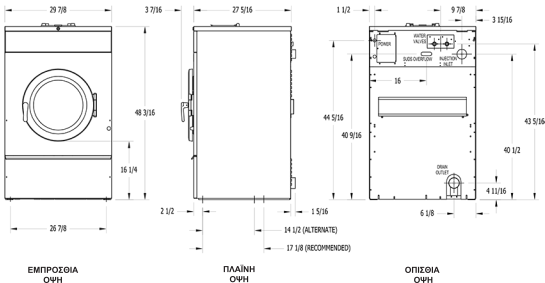

T-400 ΕΠΑΓΓΕΛΜΑΤΙΚΟ ΠΛΥΝΤΗΡΙΟ ΡΟΥΧΩΝ

Χωρητικότητα:

Χωρητικότητα στεγνού βάρους	13.6 kg
Όγκος κυλίνδρου	113.3 L

Ταχύτητα:

Υψηλή ταχύτητα εκχώλισης	532 RPM
Ταχύτητα ενδιάμεσης εκχώλισης	412 RPM
Ταχύτητα πλώσης	50 RPM
Μέγεθος κινητήρα	1,5 kW

Διαστάσεις Πλυντηρίου:

Ύψος	122.4 cm
Πλάτος	75.9 cm
Βύθος	69.5 cm
Αναγλία Πόρτας	38.7 cm
Από Δάπεδο έως Κάτω Μέρος Πόρτας	41.3 cm
Διάμετρος Κυλίνδρου	63.5 cm
Βάθος Κυλίνδρου	35.9 cm

Βάρος:

Καθαρό βάρος	196 kg

Συσκευασία:

Βάρος	204.1 kg
Ύψος	135.3 cm
Πλάτος	80 cm
Βάθος	85.1 cm

Απαιτήσεις Νερού:

Μέγεθος σωλήνα εισόδου νερού	19 mm
Ρυθμός ροής (ανά λεπτό)	34,1 L
Πίεση (ελάχιστη / μέγιστη)	207-827 kPa
Διάμετρος αποχέτευσης	7.6 cm
Από δάπεδο σε κέντρο αποχέτευσης	11,9 cm

Ηλεκτρικές απαιτήσεις:

Συστάσεις εγκατάστασης:

Agency Approvals*

ACTIVE COMMERCIAL SYSTEMS E.P.E. - ΑΠΟΚΛΕΙΣΤΙΚΟΣ ΑΝΤΙΠΡΟΣΩΠΟΣ ΤΗΣ "DEXTER LAUNDRY"
Λ. ΠΕΝΤΕΛΗΣ 7Α, ΒΡΗΛΗΣΣΙΑ, 152 35, ΤΗΛ: 2106849600 & 2106849604 Fax: 2106849299, www.easywash.gr - info@easywash.gr