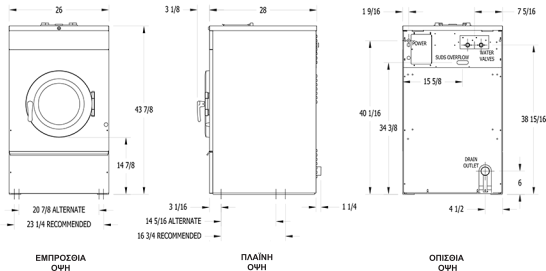

T-350 ΕΠΑΓΓΕΛΜΑΤΙΚΟ ΠΛΥΝΤΗΡΙΟ ΡΟΥΧΩΝ

Χωρητικότητα:

Χωρητικότητα στεγνού βάρους	9.1 kg
Όγκος κυλίνδρου	76.5 L

Ταχύτητα:

Υψηλή ταχύτητα εκχύλισης	819 RPM
Ταχύτητα ενδιάμεσης εκχύλισης	449 RPM
Ταχύτητα πλώσης	55 RPM
Μέγεθος κινητήρα	0.75 kW

Διαστάσεις Πλυντηρίου:

Ύψος	111.4 cm
Πλάτος	66 cm
Βύθος	71.1 cm
Αναγόμενο Πόρτας	31.1 cm
Από Δάπεδο έως Κάτω Μέρος Πόρτας	37.8 cm
Διάμετρος Κυλίνδρου	53.3 cm
Βάθος Κυλίνδρου	34.3 cm

Βάρος:

Καθαρό βάρος	173.7 kg

Συσκευασία:

Βάρος	184.6 kg
Ύψος	125.1 cm
Πλάτος	78.1 cm
Βάθος	85.1 cm

Απαιτήσεις Νερού:

Μέγεθος σωλήνα εισόδου νερού	19 mm
Ρυθμός ροής (ανά λεπτό)	34,1 L
Πίεση (ελάχιστη / μέγιστη)	207-827 kPa
Διάμετρος αποχέτευσης	5.7 cm
Από δάπεδο σε κέντρο αποχέτευσης	15.2 cm

Ηλεκτρικές απαιτήσεις:

Συστάσεις εγκατάστασης:

Agency Approvals*

ACTIVE COMMERCIAL SYSTEMS Ε.Π.Ε. - ΑΠΟΚΛΕΙΣΤΙΚΟΣ ΑΝΤΙΠΡΟΣΩΠΟΣ ΤΗΣ "DEXTER LAUNDRY"
Λ. ΠΕΝΤΕΛΗΣ 7Α, ΒΡΗΛΗΣΣΙΑ, 152 35, ΤΗΛ: 2106849600 & 2106849604 Fax: 2106849299, www.easywash.gr - info@easywash.gr