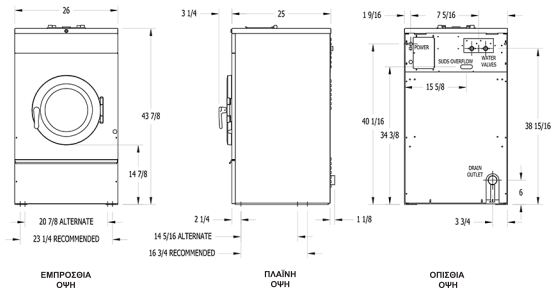

T-300 ΕΠΑΓΓΕΛΜΑΤΙΚΟ ΠΛΥΝΤΗΡΙΟ ΡΟΥΧΩΝ

Χωρητικότητα:

Χωρητικότητα στεγνού βάρους	9.1 kg
Όγκος κυλίνδρου	76.5 L

Ταχύτητα:

Υψηλή ταχύτητα εκχύλισης	579 RPM
Ταχύτητα ενδιάμεσης εκχύλισης	449 RPM
Ταχύτητα πλώσης	55 RPM
Μέγεθος κινητήρα	0.75 kW

Διαστάσεις Πλυντηρίου:

Ύψος	111.4 cm
Πλάτος	66 cm
Βύθος	63.5 cm
Αναγλία Πόρτας	31.1 cm
Από Δάπεδο έως Κάτω Μέρος Πόρτας	37.8 cm
Διάμετρος Κυλίνδρου	53.3 cm
Βάθος Κυλίνδρου	34.3 cm

Βάρος:

Καθαρό βάρος	143.8 kg

Συσκευασία:

Βάρος	154.2 kg
Ύψος	127 cm
Πλάτος	69.2 cm
Βάθος	77.5 cm

Απαιτήσεις Νερού:

Μέγεθος σωλήνα εισόδου νερού	19 mm
Ρυθμός ροής (ανά λεπτό)	34,1 L
Πίεση (ελάχιστη / μέγιστη)	207-827 kPa
Διάμετρος αποχέτευσης	5.7 cm
Από δάπεδο σε κέντρο αποχέτευσης	15.2 cm

Ηλεκτρικές απαιτήσεις:

Μοντέλο	Watts / Hz / Φάσεις / Καλώδια	Διακότης / Resetting Amps / Μέγεθος Καλωδίου
-10	120 / 60 / 1 εφοδιασμένο	20 amp / 13 amp / εφοδιασμένο
-12	208-240 / 60 / 1 / 2 καλώδια + γείωση	15 amp / 4 amp / #12
-12	208-240 / 60 / 3 / 3 καλώδια + γείωση	15 amp / 4 amp / #12
-59	230 / 50 / 1 / 2 καλώδια + γείωση	15 amp / 4 amp / 3.5mm²

Συστάσεις εγκατάστασης:

Agency Approvals*

ACTIVE COMMERCIAL SYSTEMS E.P.E. - ΑΠΟΚΛΕΙΣΤΙΚΟΣ ΑΝΤΙΠΡΟΣΩΠΟΣ ΤΗΣ "DEXTER LAUNDRY"
Λ. ΠΕΝΤΕΛΗΣ 7Α, ΒΡΙΑΝΣΙΑ, 152 35, ΤΗΛ: 2106849600 & 2106849604 Fax: 2106849299, www.easywash.gr - info@easywash.gr