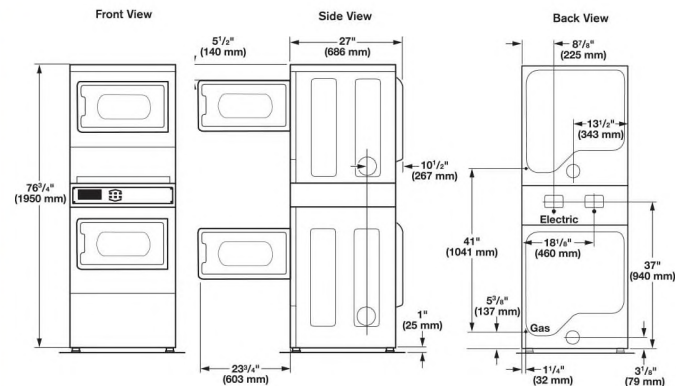

MLEMLG27PD

MAYTAG® COMMERCIAL
ΜΕΓΑΛΗΣ ΧΩΡΗΤΙΚΟΤΗΤΑΣ
ΔΙΠΛΟ ΣΤΕΓΝΩΤΗΡΙΟ

MAYTAG® COMMERCIAL ΜΕΓΑΛΗΣ ΧΩΡΗΤΙΚΟΤΗΤΑΣ ΔΙΠΛΟ ΣΤΕΓΝΩΤΗΡΙΟ MICROPROCESSOR COIN-DROP

ΤΕΧΝΙΚΑ ΧΑΡΑΚΤΗΡΙΣΤΙΚΑ ΣΤΕΓΝΩΤΗΡΙΟΥ	
ΜΟΝΤΕΛΟ	MLE/MLG27PD
ΜΟΤΟΡ	
Μονοφασικό, Θερμική προστασία Υπερθέρμανσης, Αυτόματη επαναφορά	▪
HP (kw)	1/3 (.33)
ΧΩΡΗΤΙΚΟΤΗΤΑ	
Κάδου - λίτρα	209.5
ΡΟΗ ΑΕΡΑ — cfm (cmm)	
Αερίου / ηλεκτρικού - ανά κάδο στεγνωτηρίου	230 (6.5)/215 (6.1)
ΤΑΧΥΤΗΤΑ ΚΑΔΟΥ	
Στροφές το λεπτό	50 + 1.5
ΕΠΙΠΕΔΟ ΘΟΡΥΒΟΥ	
Sound pressure level, L_{pa} (dbA) (Κρα: +/- 10 dbA)	58
ΗΛΕΚΤΡΙΚΗ ΣΥΝΔΕΣΗ	
VOLTS / Hz	220-240V/50 Hz
ΑΠΑΙΤΗΣΗ ΣΕ ΑΣΦΑΛΕΙΑ ΗΛΕΚΤΡΙΚΟΥ ΠΙΝΑΚΑ — amps	30
Μοντέλο ηλεκτρικού (με 1 παροχή)	50
Μοντέλο αερίου (με 1 παροχή)	15
ΙΣΧΥΣ ΑΝΤΙΣΤΑΣΕΩΝ	
watts - ανά κάδο στεγνωτηρίου	4,600
ΣΩΛΗΝΑΣ ΕΞΟΔΟΥ ΥΔΡΑΤΜΩΝ	
(mm)	101.6
ΗΛΕΚΤΡΟΝΙΚΟΣ ΣΠΙΝΘΗΡΑΣ	
Μοντέλα MLG	NAI
ΚΑΤΑΝΑΛΩΣΗ ΘΕΡΜΟΤΗΤΑΣ	
Μοντέλο αερίου — BTU/hr. (kcal/hr)	20,000 (5,040)
ΠΑΡΟΧΗ ΑΕΡΙΟΥ	
in. (mm)	3/8 N.P.T.
ΑΥΤΟΜΑΤΟΣ ΡΥΘΜΙΣΤΗΣ ΠΙΕΣΗΣ	
Μοντέλο αερίου (MLG)	▪
ΡΥΘΜΙΖΟΜΕΝΕΣ ΒΑΣΕΙΣ ΕΥΘΥΓΡΑΜΜΙΣΗΣ	
Μοντέλο αερίου (MLG)	▪
ΒΑΡΟΣ ΚΑΤΑ ΠΡΟΣΕΓΓΙΣΗ	
Με παλέτα — kg	294 (133.4)
Χωρίς παλέτα — kg	272 (123.4)
ΔΙΑΣΤΑΣΕΙΣ	
Πλάτος — cm	68.6
Βάθος — cm	73.7
Ύψος — cm	195

Δείτε συγκεκριμένες οδηγίες για τη σωστή εγκατάσταση. Λόγω της συνεχούς βελτίωσης των προϊόντων, η Maytag διατηρεί το δικαίωμα αλλαγής των προδιαγραφών χωρίς προειδοποίηση.

MAXIMUM EXHAUST DUCT LENGTH PER NUMBER OF TURNS

Number Of 90° Turns	Rigid Metal Vent	
	Box Hood and Louvered Style	Angled Hood Style
0	135 ft. (41.2 m)	129 ft. (39.3 m)
1	125 ft. (38.1 m)	119 ft. (36.3 m)
2	115 ft. (35.1 m)	109 ft. (33.2 m)
3	106 ft. (32.3 m)	100 ft. (30.5 m)
4	98 ft. (29.9 m)	92 ft. (28.0 m)

5 ΧΡΟΝΙΑ ΣΕ ΟΛΑ ΤΑ ΑΝΤΑΛΛΑΚΤΙΚΑ

Για ένα χρονικό διάστημα από την ημερομηνία της αρχικής αγοράς μέσα στο χρόνο που ορίζεται παραπάνω, τα συγκεκριμένα ανταλλακτικά που αποτυγχάνουν στη συνήθη εμπορική χρήση, θα πρέπει να επισκευαστούν ή να αντικατασταθούν χωρίς χρέωση για το ίδιο το ανταλλακτικό, και τον ιδιοκτήτη να πληρώνει όλα τα υπόλοιπα έξοδα, συμπεριλαμβανομένης της εργασίας, της μεταφοράς και των τελωνειακών δασμών. Χημική ζημιά εξαιρείται από την όλη της καλύψεις της εγγύησης. Βλέπε πλήρη εγγύηση για λεπτομέρειες.

ACTIVE COMMERCIAL SYSTEMS E.P.E.

ΑΠΟΚΛΕΙΣΤΙΚΟΣ ΑΝΤΙΠΡΟΣΩΠΟΣ "MAYTAG COMMERCIAL"
ΓΙΑ ΕΛΛΑΔΑ, ΑΛΒΑΝΙΑ, ΣΕΡΒΙΑ & ΜΑΥΡΟΒΟΥΝΙΟ

Λ. ΠΕΝΤΕΛΗΣ 7Α, ΒΡΙΛΗΣΣΙΑ, 152 35
ΤΗΛ.: 210 6849600 & 2106849604 Fax: 210 6849299
www.easywash.gr - info@easywash.gr

Η ΔΕΣΜΕΥΣΗ ΜΑΣ ΣΕ ΑΞΙΟΠΙΣΤΗ ΠΟΙΟΤΗΤΑ

Στην Maytag πιστεύουμε ότι τα ανθεκτικά μηχανήματα πρέπει να παραμείνουν ακριβώς αυτό. Γι' αυτό και κάθε προϊόν της Maytag είναι κατασκευασμένο από τα υψηλότερης ποιότητας υλικά και με τη μεγαλύτερη δυνατή ακρίβεια κατασκευής. Είναι, επίσης, ο λόγος για τον οποίο στηρίζουμε τον εξοπλισμό μας με αξιόλογη εξυπηρέτηση και τεχνική υποστήριξη από τους επίσημους αντιπροσώπους της Maytag. Με απλά λόγια, όταν επιλέγετε προϊόντα Maytag, εξασφαλίζετε την ηρεμία σας.