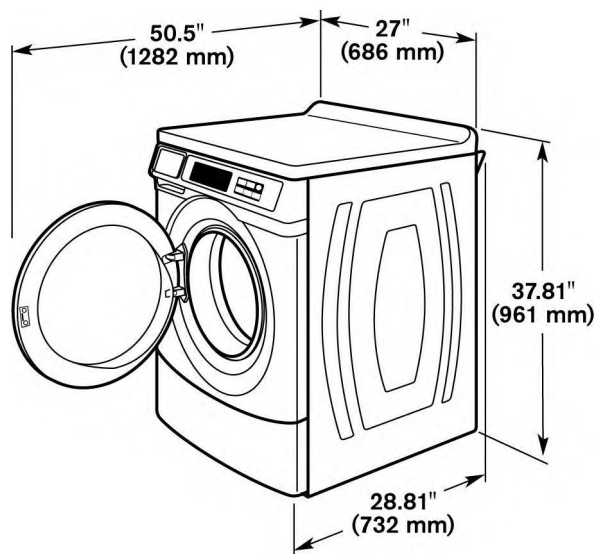

*Μέσος όρος με βάση τις δοκιμές DOE J1 με εργοστασιακή προεπιλογή κύκλων. Οι διαστάσεις είναι για σχεδιαστικούς λόγους μόνο. Για τη σωστή τοποθέτηση δείτε τις κατάλληλες οδηγίες. Δείτε συγκεκριμένες οδηγίες για τη σωστή εγκατάσταση. Λόγω της συνεχούς βελτίωσης των προϊόντων η Maytag διατηρεί το δικαίωμα αλλαγής των προδιαγραφών χωρίς προειδοποίηση.

5 ΧΡΟΝΙΑ ΣΕ ΟΛΑ ΤΑ ΑΝΤΑΛΛΑΚΤΙΚΑ

Για ένα χρονικό διάστημα από την ημερομηνία της αρχικής αγοράς μέσα στο χρόνο που ορίζεται παραπάνω, τα συγκεκριμένα ανταλλακτικά που αποτυγχάνουν στη συνήθη εμπορική χρήση, θα πρέπει να επισκευαστούν ή να αντικατασταθούν χωρίς χρέωση για το ίδιο το ανταλλακτικό, και τον ιδιοκτήτη να πληρώνει όλα τα υπόλοιπα έξοδα, συμπεριλαμβανομένης της εργασίας, της μεταφοράς και των τελωνειακών δασμών. Χημικά ζημιά εξαιρείται από την όλη της καλύψεις της εγγύησης. Βλέπε πλήρη εγγύηση για λεπτομέρειες.

MHN33PN
ENERGY ADVANTAGE™
ΥΨΗΛΗΣ ΑΠΟΔΟΣΗΣ ΠΛΥΝΤΗΡΙΑ
ΟΡΙΖΟΝΤΙΑΣ ΦΟΡΤΩΣΗΣ

ACTIVE COMMERCIAL SYSTEMS Ε.Π.Ε.

ΑΠΟΚΛΕΙΣΤΙΚΟΣ ΑΝΤΙΠΡΟΣΩΠΟΣ "MAYTAG COMMERCIAL"
ΓΙΑ ΕΛΛΑΔΑ, ΑΛΒΑΝΙΑ, ΣΕΡΒΙΑ & ΜΑΥΡΟΒΟΥΝΙΟ

Λ. ΠΕΝΤΕΛΗΣ 7Α, ΒΡΗΛΗΣΣΙΑ, 152 35
ΤΗΛ.: 210 6849600 & 2106849604 Fax: 210 6849299
www.easywash.gr - info@easywash.gr