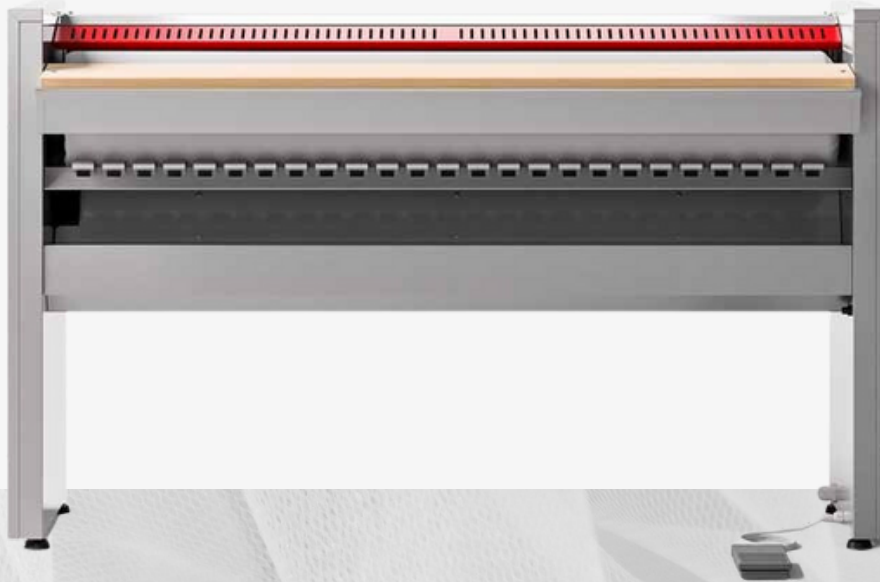

GI 1218 - GI 1418 IRONER MORE EFFICIENCY

Μικρές διαστάσεις και υψηλή απόδοση

Το νέο μοντέλο κυλίνδρου σιδερώματος GI 1218 / GI 1418 συνδυάζει το μικρό μέγεθος με την επαγγελματική απόδοση και την **υψηλή ποιότητα του σιδερώματος**.

- Πλάκα σιδερώματος κατασκευασμένη από αλουμίνιο
- FOX basic ηλεκτρονικός έλεγχος θερμοκρασίας
- Θερμομόνωση από κεραμικό υλικό
- Το τύμπανο του κυλίνδρου είναι επικαλυμμένο με ένα τριπλό στρώμα από ατσαλόσυρμα και είναι τυλιγμένο με μαλακό ύφασμα.

Η ηλεκτρική σύνδεση πολλαπλής τάσης και πολλαπλών συχνοτήτων καθιστά τον εξοπλισμό εξαιρετικά ευέλικτο.

Κάθε λεπτομέρεια των νέων κυλίνδρων σιδερώματος GI 1218 / GI 1418 έχει σχεδιαστεί για να παρέχει στον χειριστή την πιο άνετη θέση εργασίας.

Ξεκάθαρα, ο νέος κύλινδρος σιδερώματος GI1218 / GI 1418 είναι ότι χρειάζεστε για το πιο ποιοτικό επαγγελματικό σιδέρωμα.

Με το νέο **Multipoint Contact Thrust System** αυξάνεται ο αριθμός των σημείων ώθησης σε όλο το μήκος της πλάκας σιδερώματος διασφαλίζοντας εξαιρετική απόδοση σιδερώματος σε κάθε σημείο του κυλίνδρου. Μεγάλη ευελιξία στο σιδέρωμα και λόγω της παρουσίας ενός χειριστηρίου που προσαρμόζει την ένταση της ώθησης.