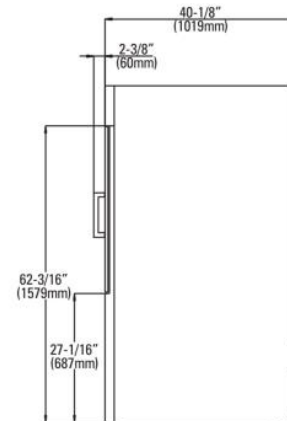

Front View

Side View