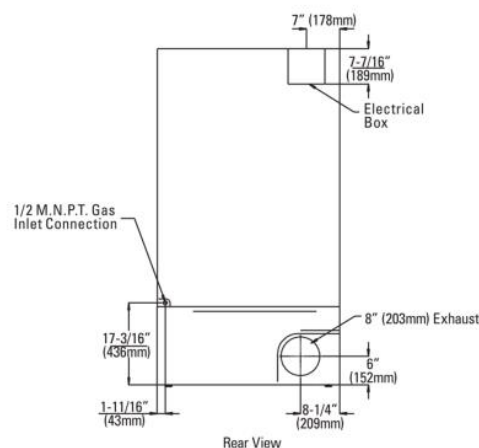

Rear View

5 ΧΡΟΝΙΑ ΣΕ ΟΛΑ ΤΑ ΑΝΤΑΛΛΑΚΤΙΚΑ

Για ένα χρονικό διάστημα από την ημερομηνία της αρχικής αγοράς μέσα στο χρόνο που ορίζεται παραπάνω, τα συγκεκριμένα ανταλλακτικά που απαιτούνται στη συνήθη εμπορική χρήση, θα πρέπει να επισκευαστούν ή να αντικατασταθούν χωρίς χρέωση για το ίδιο το ανταλλακτικό, και τον ιδιοκτήτη να πληρώνει όλα τα υπόλοιπα έξοδα, συμπεριλαμβανομένης της εργασίας, της μεταφοράς και των τελωνειακών δασμών. Χημική ζημιά εξαιρείται από την όλη τις καλύψεις της εγγύησης. Βλέπε πλήρη εγγύηση για λεπτομέρειες.

ACTIVE COMMERCIAL SYSTEMS LTD
ΑΠΟΚΛΕΙΣΤΙΚΟΣ ΑΝΤΙΠΡΟΣΩΠΟΣ "MAYTAG COMMERCIAL"
ΣΕ ΕΛΛΑΔΑ, ΤΟΥΡΚΙΑ, ΒΟΥΛΓΑΡΙΑ, ΑΛΒΑΝΙΑ, ΣΚΟΠΙΑ, ΣΕΡΒΙΑ & ΜΑΥΡΟΒΟΥΝΙΟ

Λ. ΠΕΝΤΕΛΗΣ 7Α, ΒΡΙΑΝΣΣΙΑ 15235
ΤΗΛ.: 2106849600 & 4, FAX: 2106849299
info@easywash.gr - www.easywash.gr - www.easywashstores.gr