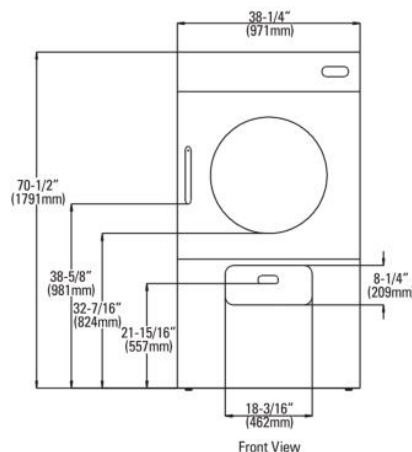

MDG52PD

**MAYTAG® COMMERCIAL
ENERGY ADVANTAGE™
ΣΤΕΓΝΩΤΗΡΙΟ
ΠΟΛΛΑΠΛΩΝ
ΦΟΡΤΩΣΕΩΝ**

Maytag® Commercial Energy Advantage™ ΣΤΕΓΝΩΤΗΡΙΟ ΠΟΛΛΑΠΛΩΝ ΦΟΡΤΩΣΕΩΝ ΜΕ ΗΛΕΚΤΡΟΝΙΚΟ ΚΕΡΜΑΤΟΔΕΚΤΗ

ΤΕΧΝΙΚΑ ΧΑΡΑΚΤΗΡΙΣΤΙΚΑ ΣΤΕΓΝΩΤΗΡΙΟΥ	
ΜΟΝΤΕΛΟ	MDG52PD
ΧΩΡΗΤΙΚΟΤΗΤΑ	
Κυλά	
Λίτρα	
ΚΑΔΟΣ	
Διάμετρος κάδου (cm)	
Βάθος κάδου (cm)	
ΜΟΤΕΡ	
Μονοφασικό, θερμική προστασία υπερθέρμανσης, αυτόματη επαναφορά	•
HP (kw)	
Ταχύτητα κάδου - rpm	
ΡΟΗ ΑΕΡΑ	
cfm (cm)	
ΚΑΤΑΝΑΛΩΣΗ ΘΕΡΜΟΤΗΤΑΣ	
BTU/ώρα (kcal/ώρα)	
ΠΑΡΟΧΗ ΑΕΡΙΟΥ	
M.N.P.T. (mm)	
ΗΛΕΚΤΡΙΚΗ ΤΑΣΗ - ΑΠΑΙΤΗΣΗ ΣΕ ΑΣΦΑΛΕΙΑ	
Volts (Hz)/Φάση	
Amps	
Μοντέλα εξαγωγής - διαθέσιμες επιλογές	
ΧΡΩΜΑ	
Λευκό	•
Ανοξειδωτο ατσάλι	•
ΒΑΡΟΣ ΚΑΤΑ ΠΡΟΣΕΓΓΙΣΗ	
Με παλέτα (kg)	
Χωρίς παλέτα (kg)	
ΔΙΑΣΤΑΣΕΙΣ	
Ύψος χωρίς τα πόδια (cm)	
Πλάτος (cm)	
Βάθος χωρίς το χερούλι της πόρτας (cm)	
Διάμετρος σωλήνα εξαγωγής υδρατμών (cm)	
Άνοιγμα πόρτας (cm)	
Δείτε συγκεκριμένες οδηγίες για τη σωστή χρήση. Λόγω της συνεχούς βελτίωσης των προϊόντων, η Maytag διατηρεί το δικαίωμα αλλαγής των προδιαγραφών χωρίς προειδοποίηση.	