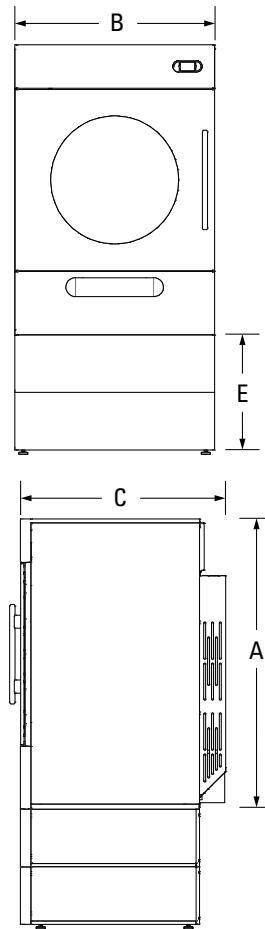

MDG78PN

**MAYTAG® COMMERCIAL
ΥΨΗΛΗΣ ΑΠΟΔΟΣΗΣ
ΜΕΓΑΛΗΣ
ΧΩΡΗΤΙΚΟΤΗΤΑΣ
ΣΤΕΓΝΩΤΗΡΙΟ**

Maytag® Commercial ΥΨΗΛΗΣ ΑΠΟΔΟΣΗΣ ΜΕΓΑΛΗΣ ΧΩΡΗΤΙΚΟΤΗΤΑΣ ΣΤΕΓΝΩΤΗΡΙΟ

ΤΕΧΝΙΚΑ ΧΑΡΑΚΤΗΡΙΣΤΙΚΑ ΣΤΕΓΝΩΤΗΡΙΟΥ

ΜΟΝΤΕΛΟ	MDG78PN
ΧΩΡΗΤΙΚΟΤΗΤΑ	
Κιλά	34
Λίτρα	625
ΚΑΔΟΣ	
Διάμετρος κάδου (cm)	94
Βάθος κάδου (cm)	90.2
Διάμετρος ανοίγματος πόρτας - cm	69.5
ΜΟΤΕΡ	
HP (kw) Κάδου / Blower	.75 (.56) Αναστρέψιμο
ΡΟΗ ΑΕΡΑ	
cfm (cmm)	600 (17)
ΚΑΤΑΝΑΛΩΣΗ ΘΕΡΜΟΤΗΤΑΣ	
BTU/ώρα (kcal/ώρα)	130000 (32760)
ΠΑΡΟΧΗ ΑΕΡΙΟΥ	
In. (mm)	1/2
ΗΛΕΚΤΡΙΚΗ ΤΑΣΗ	
Voltage / Hz / Φάση	220-240V / 50Hz / 1 Φάση
Amps	19.2
Απαίτηση σε ασφάλεια	25
ΧΡΩΜΑ	
Λευκό	•
Ιnox	•
ΒΑΡΟΣ ΚΑΤΑ ΠΡΟΣΕΓΓΙΣΗ	
Με παλέτα kgr	352
Χωρίς παλέτα kgr	338
ΔΙΑΣΤΑΣΕΙΣ	
A) Ύψος - cm	179.1
B) Πλάτος - cm	97.2
Γ) Βάθος χωρίς το χερούλι της πόρτας - cm	126.5
Δ) Διάμετρος σωλήνα εξαγωγής υδρατμών - mm	203 *

* Χρησιμοποιήστε σωλήνα 203 mm για οριζόντια εξαγωγή και 254 mm για κάθετη εξαγωγή.
Δείτε συγκεκριμένες οδηγίες για τη σωστή εγκατάσταση. Λόγω της συνεχούς βελτίωσης των προϊόντων, η Maytag διατηρεί το δικαίωμα αλλαγής των προδιαγραφών χωρίς προειδοποίηση.