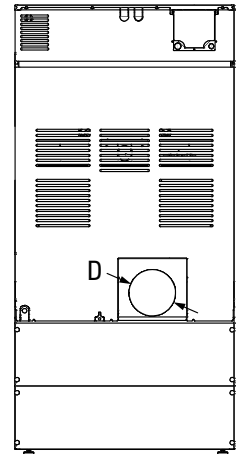

MDG78PN

**MAYTAG® COMMERCIAL
ΥΨΗΛΗΣ ΑΠΟΔΟΣΗΣ
ΜΕΓΑΛΗΣ
ΧΩΡΗΤΙΚΟΤΗΤΑΣ
ΣΤΕΓΝΩΤΗΡΙΟ**

Maytag® Commercial ΥΨΗΛΗΣ ΑΠΟΔΟΣΗΣ ΜΕΓΑΛΗΣ ΧΩΡΗΤΙΚΟΤΗΤΑΣ ΣΤΕΓΝΩΤΗΡΙΟ

ΤΕΧΝΙΚΑ ΧΑΡΑΚΤΗΡΙΣΤΙΚΑ ΣΤΕΓΝΩΤΗΡΙΟΥ

ΜΟΝΤΕΛΟ	MDG78PN
ΧΩΡΗΤΙΚΟΤΗΤΑ	
Κιλά	34
Λίτρα	625
ΚΑΔΟΣ	
Διάμετρος κάδου (cm)	94
Βάθος κάδου (cm)	90.2
Διάμετρος ανοίγματος πόρτας - cm	69.5
ΜΟΤΕΡ	
HP (kw) Κάδου / Blower	.75 (.56) Αναστρέψιμο
ΡΟΗ ΑΕΡΑ	
cfm (cmm)	600 (17)
ΚΑΤΑΝΑΛΩΣΗ ΘΕΡΜΟΤΗΤΑΣ	
BTU/ώρα (kcal/ώρα)	130000 (32760)
ΠΑΡΟΧΗ ΑΕΡΙΟΥ	
In. (mm)	1/2
ΗΛΕΚΤΡΙΚΗ ΤΑΣΗ	
Voltage / Hz / Φάση	220-240V / 50Hz / 1 Φάση
Amps	19.2
Απαίτηση σε ασφάλεια	25
ΧΡΩΜΑ	
Λευκό	•
Ιnox	•
ΒΑΡΟΣ ΚΑΤΑ ΠΡΟΣΕΓΓΙΣΗ	
Με παλέτα kgr	352
Χωρίς παλέτα kgr	338
ΔΙΑΣΤΑΣΕΙΣ	
A) Ύψος - cm	179.1
B) Πλάτος - cm	97.2
Γ) Βάθος χωρίς το χερούλι της πόρτας - cm	126.5
Δ) Διάμετρος σωλήνα εξαγωγής υδρατμών - mm	203 *

* Χρησιμοποιήστε σωλήνα 203 mm για οριζόντια εξαγωγή και 254 mm για κάθετη εξαγωγή.
Δείτε συγκεκριμένες οδηγίες για τη σωστή εγκατάσταση. Λόγω της συνεχούς βελτίωσης των προϊόντων, η Maytag διατηρεί το δικαίωμα αλλαγής των προδιαγραφών χωρίς προειδοποίηση.