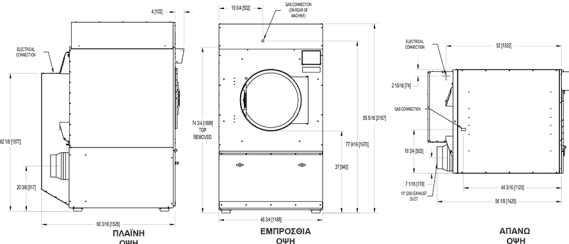

T-120 ΣΤΕΓΝΩΤΗΡΙΟ

Χωρητικότητα:

Χωρητικότητα στεγνού βάρους	54.4 kg
Όγκος κυλίνδρου (ανά κάδο)	1022.2 L

Ταχύτητα:

Ταχύτητα Κάδου	36.5 RPM
Μέγεθος μηχανής 60Hz	0.75kW&0.75kW
Μέγεθος μηχανής 50Hz	0.75 kW&0.56kW

Ροή του Αέρα (ανά κάδο):

60 Hz Μοντέλο -25.4 cm έξοδος	35.4 M3/min
60 Hz Μοντέλο -30.5 cm έξοδος	41.1 M3/min
50 Hz Μοντέλο 25.4 cm ή 30.5 cm έξοδος	28.3 M3/min

Διαστάσεις:

Ύψος	216.7 cm
Πλάτος	118.7 cm
Βάθος	152.9 cm
Λειτουργία Πάρκας	65.10 cm
Από Δάπεδο έως Κάτω Μέρος Πάρκας	94 cm
Διάμετρος Κυλίνδρου	109.2 cm
Βάθος Κυλίνδρου	109.2 cm
Χωαδί	5561 sq cm

Βάρος:

Καθαρό βάρος	487.6 kg

Πληροφορίες Αποστολής:

Βάρος	508,9 kg
Ύψος	224,5 cm
Πλάτος	122,6cm
Βάθος	174 cm

Απαιτήσεις Αερίου (Μοντέλο Αερίου Μόνο):

Σύνδεση Αερίου	19.1 mm
Παροχή Φυσικού Αερίου (Στήλη Νερού)	12.7 - 25.4 cm
LP Παροχή Αερίου (Στήλη Νερού)	29.2 - 34.3 cm

Χρήση Αερίου (Μοντέλο Αερίου Μόνο):

Μοντέλο 60Hz (ανά κάδο)	93.8 kW
Μοντέλο 50Hz (ανά κάδο)	87.9 kW

Ηλεκτρικές απαιτήσεις:

Μοντέλα αερίου:

Μοντέλο	Volts / Hz / Φάσεις / Καλωδίωση	Διαίτησης / Running Amps / Μέγεθος Καλωδίου
-10	120/60 / 1 / 2 καλώδιο+γείωση	25 / 15/ #12
-39	230/50 / 1 / 2 καλώδιο+γείωση	20 /9.8/ 3.5 mm2

Συστάσεις εγκατάστασης:

Ελάχιστη απόσταση μεταξύ των μηχανημάτων	0 cm
Ελάχιστη απόσταση πίσω από τα μηχανήματα	45.7 cm
Απαιτηρή αέρα	2090 sq cm
Μέγεθος εξαγωγής υδρατμών	25.4 ή 30.5 cm

Agency Approvals*

ACTIVE COMMERCIAL SYSTEMS E.P.E. - ΔΙΟΙΚΗΤΙΚΟΣ ΑΝΤΙΠΡΟΣΩΠΟΣ ΤΗΣ "DEXTER LAUNDRY"
Λ. ΠΕΝΤΕΛΗΣ 7Α, ΒΡΗΛΗΣΙΑ, 152 35, ΤΗΛ: 2106849600 & 2106849604 Fax: 2106849299, www.easywash.gr - info@easywash.gr