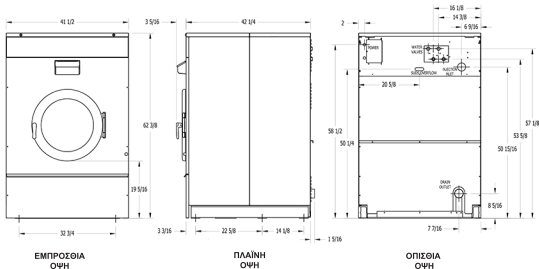

T-1450 ΕΠΑΓΓΕΛΜΑΤΙΚΟ ΠΛΥΝΤΗΡΙΟ ΡΟΥΧΩΝ

Χωρητικότητα:

Χωρητικότητα στεγνού βάρους	40,8 kg
Όγκος κυλίνδρου	388 L

Ταχύτητα:

Υψηλή ταχύτητα εκχύλισης	617 RPM
Ταχύτητα ενδιάμεσης εκχύλισης	338 RPM
Ταχύτητα πλώσης	39 RPM
Μέγεθος κινητήρα	5 kW

Διαστάσεις Πλυντηρίου:

Ύψος	158.4 cm
Πλάτος	105.4 cm
Βύθος	107.3 cm
Αναγνώμ Πόρτας	48.9 cm
Από Δάπεδο έως Κάτω Μέρος Πόρτας	49.1 cm
Διάμετρος Κυλίνδρου	94 cm
Βάθος Κυλίνδρου	55.9 cm

Βάρος:

Καθαρό βάρος	599.6 kg

Συσκευασία:

Βάρος	618.7 kg
Ύψος	174 cm
Πλάτος	109.5 cm
Βάθος	121.9 cm

Απαιτήσεις Νερού:

Μέγεθος σωλήνα εισόδου νερού	19 mm
Ρυθμός ροής (ανά λεπτό)	45.4 L
Πίεση (ελάχιστη / μέγιστη)	207-827 kPa
Διάμετρος αποχέτευσης	7.6 cm
Από δάπεδο σε κέντρο αποχέτευσης	21.1 cm

Ηλεκτρικές απαιτήσεις:

Συστάσεις εγκατάστασης:

Agency Approvals*

ACTIVE COMMERCIAL SYSTEMS Ε.Π.Ε. - ΑΠΟΚΛΕΙΣΤΙΚΟΣ ΑΝΤΙΠΡΟΣΩΠΟΣ ΤΗΣ "DEXTER LAUNDRY"
Λ. ΠΕΝΤΕΛΗΣ 7Α, ΒΡΗΛΗΣΣΙΑ, 152 35, ΤΗΛ: 2106849600 & 2106849604 Fax: 2106849299, www.easywash.gr - info@easywash.gr