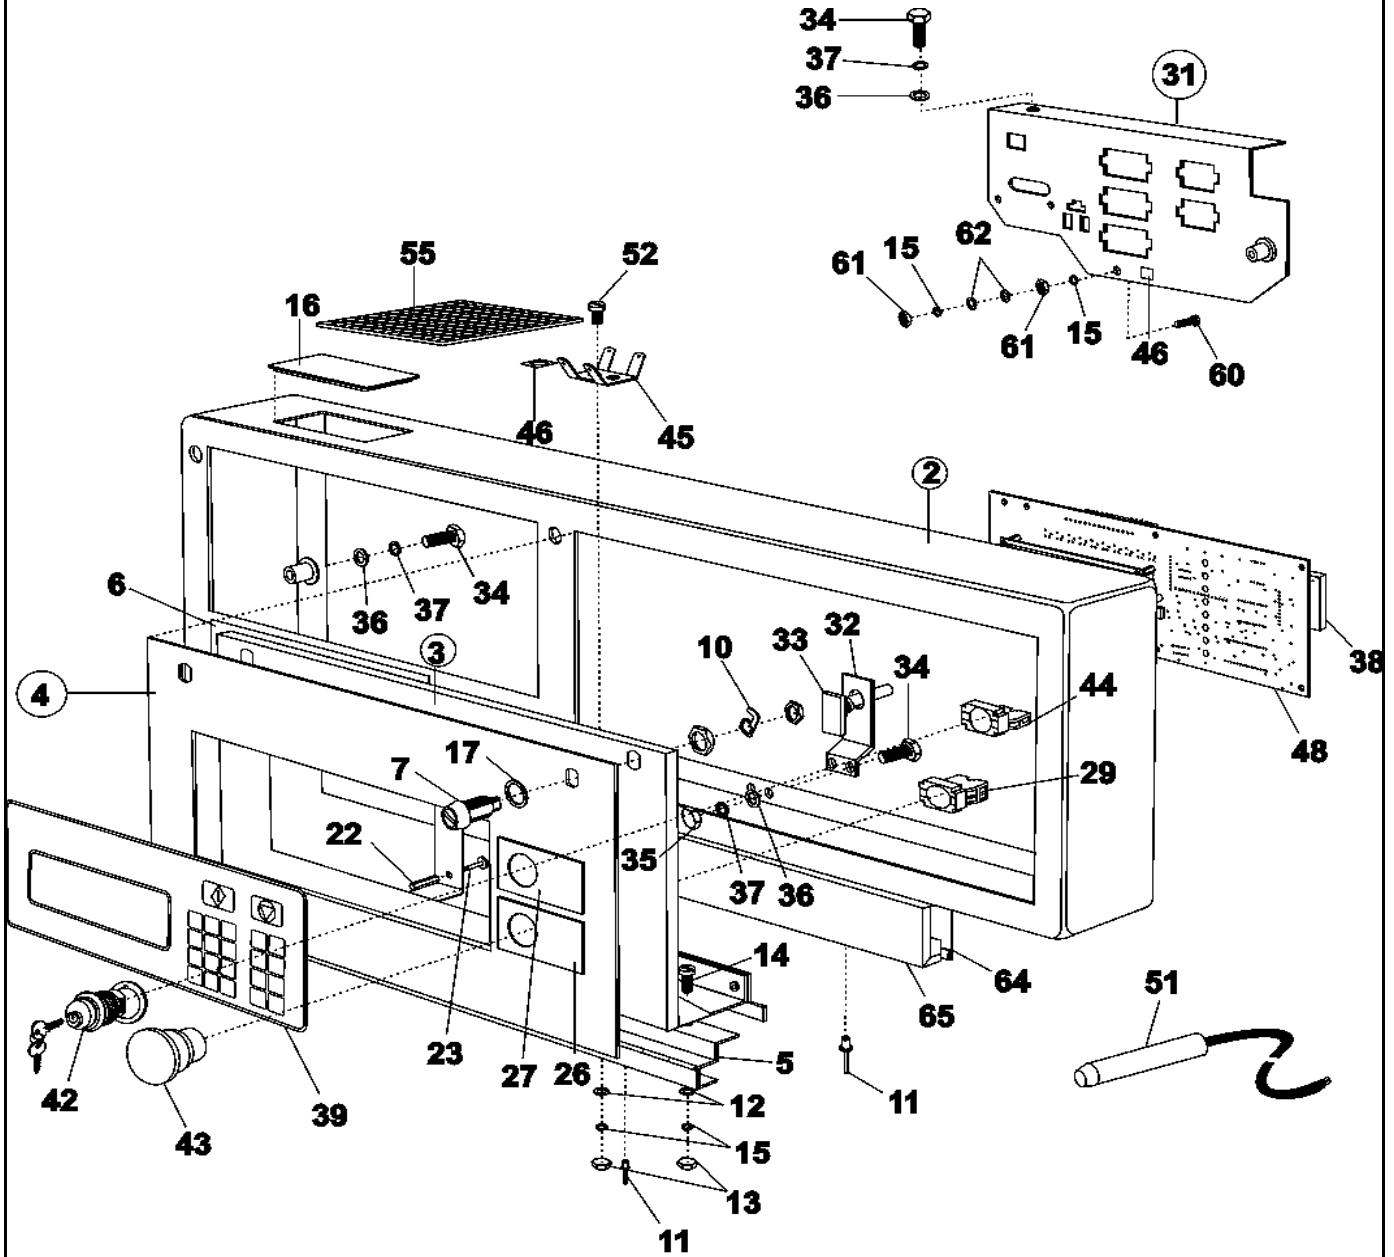

Soft water / Cold water / Agentele moi / MA-LAKO KUPNO PNEKO / Kytal' vod, peknat / 1-8 bar

03-Mar-02  
507 475

CW21-188

Section: CONTROL PANEL

Model: MFS80PNFVS

11-Apr-05  
516 537

CW11-99

Section: REAR PANEL